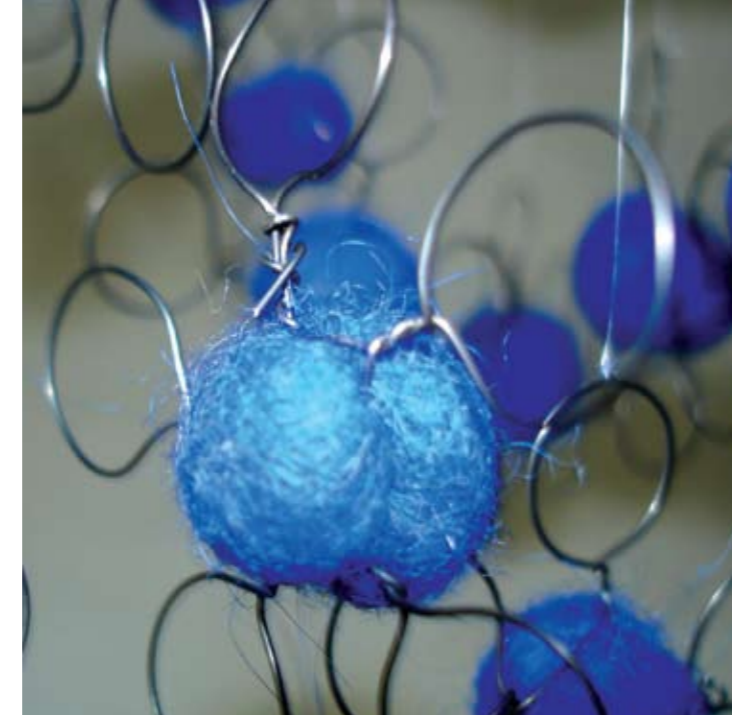

Gerður Guðmundsdóttir

www.simnet.is/gerdurgudmunds